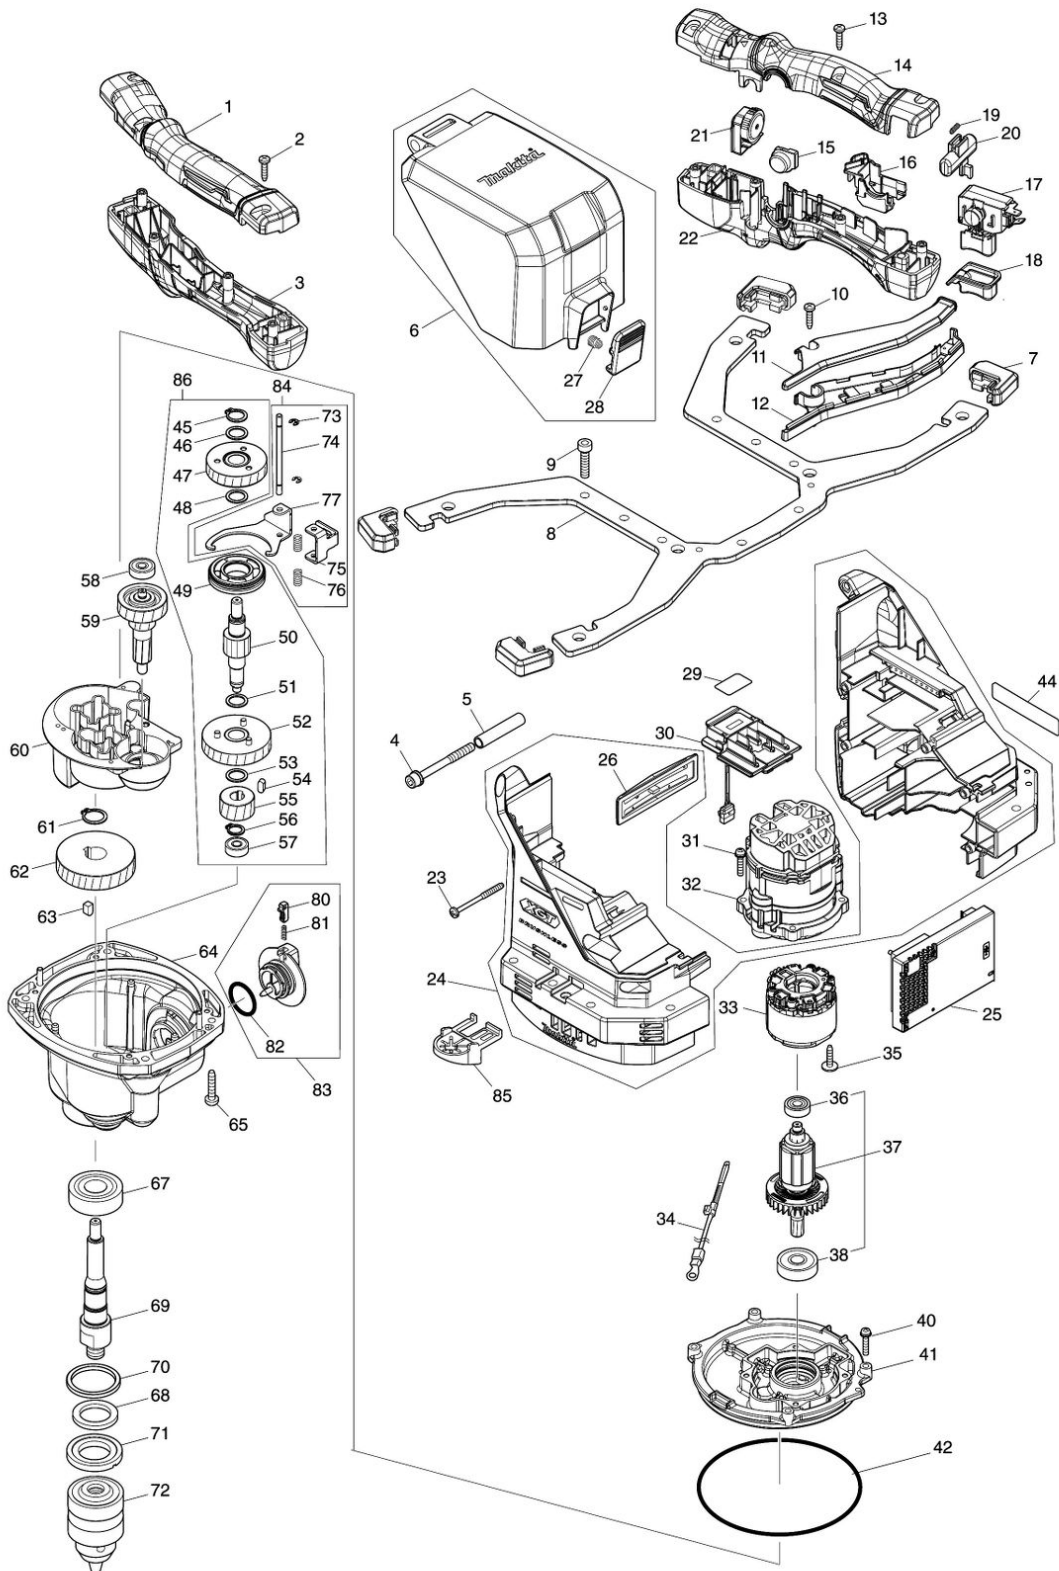

Partdrawing for UT002GZ - Menger

Model No.UT002G CORDLESS MIXER

Nr.	Part nr.	Name
001	183X11-5	Handgreep LI UT001
002	266326-2	Tap Schroef 4X18mm P
003	183X11-5	Handgreep LI UT001
004	922383-7	Inbusschr. M6x60mm UT001/002G
005	257885-7	Bus 6mm UT001/002G
006	1911R6-2	Accu beschermkap UT001G
007	422906-6	Handgreepkap UT001/002G
008	347A13-9	Handgreep UT001/002G
009	922342-1	Inbusbout M6X25 P
010	266326-2	Tap Schroef 4X18mm P
011	413J45-3	Handgreepkap UT001/002G
012	413J46-1	Houder UT001/002G
013	266326-2	Tap Schroef 4X18mm P
014	183X10-7	Handgreep Li UT001/002G
015	458819-5	Schakelafdekkap DUT130
016	413J58-4	Schakelaarpasplaat UT001/002G
017	650035-7	Schakelaar C3JW UT001/002G
018	458816-1	Schakelafdekkap DUT130
019	231433-0	Drukveer 4Mm
020	412551-5	Paniefschakelaar DPB183/184
021	620E29-6	Circuitknop HR006G
022	183X10-7	Handgreep Li UT001/002G
023	266467-4	Tapschroef 4X50mm
024	183X13-1	Behuizing UT001/002G A
024C10	263005-3	Rubber Pen 6 AC320H P
024C20	8032A7-2	Label XGT LS003G
025	620K02-2	Controller UT001/002G
026	413J49-5	Makita logo UT001/002G P
027	232676-7	Drukveer 7 GA70/9070
028	413J53-4	Sluiting UT001G
029	8584F8-2	Label serienr. UT002G
030	632P49-4	Aansluitunit TD001G A
031	911138-5	Schroef 4X20 A
032	413J44-5	Motorhuis UT001/002G
033	629B88-9	Veld UT001/002G
034	638A44-2	Draadboom UT001G
035	265620-9	Met.schr. 4x18mm DUC355
036	211022-7	Kogellager 607Llb P
037	519789-4	Anker UT001/002G
038	211087-9	Kogellager 6200Dw P
040	911138-5	Schroef 4X20 A
041	136830-4	Motorsteun UT001/002G
041C10	213406-5	O-Ring 30
042	213A27-9	O-ring 115mm UT001/002G
044	8584F1-6	Naamplaat UT002G
045	961052-5	Borgring S-12